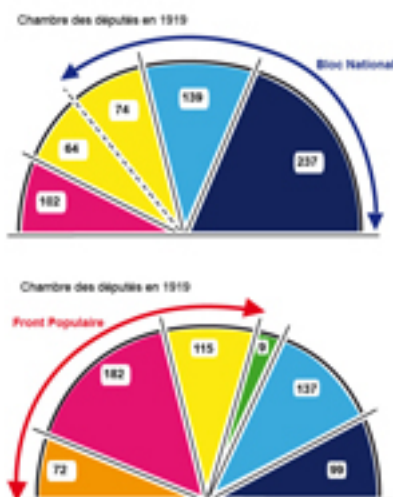

Chambre des députés en 1919 & 1936 [1]

Ce document représente la répartition des partis politiques au sein de la chambre des députés en 1919 et 1936.

Titre affiché par défaut: Les documents adaptés pour déficients visuels

Discipline : Histoire

Niveau scolaire : 3e

Rubrique de la fiche SDADV: [Histoire](#) [2]

Sous-rubrique Niveau 1: [La vie politique en France](#) [3]

Chambre des députés en 1919 et 1936

Vignette de la fiche:

Guide de lecture : [guide-chambredeputes.rtf](#) [7]

Classification ressources DA: [Ressources DA](#) [8]

Arborescence SDADV: [La vie politique en France](#) [9]

Liens

[1] <https://inshea.fr/fr/content/chambre-des-d%C3%A9put%C3%A9s-en-1919-1936>