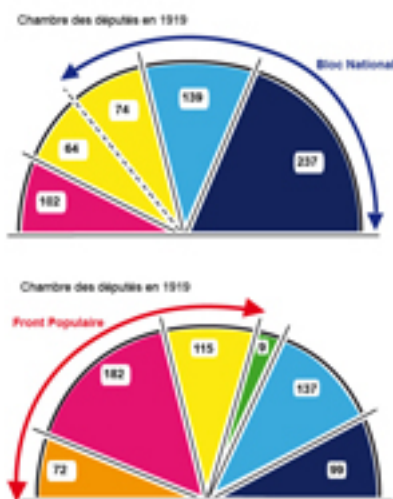

## Chambre des députés en 1919 & 1936 [1]

Ce document représente la répartition des partis politiques au sein de la chambre des députés en 1919 et 1936.

**Titre affiché par défaut:** Les documents adaptés pour déficients visuels

**Discipline :** Histoire

**Niveau scolaire :** 3e

**Rubrique de la fiche SDADV:** [Histoire](#) [2]

**Sous-rubrique Niveau 1:** [La vie politique en France](#) [3]

Chambre des députés en 1919 et 1936

**Vignette de la fiche:**