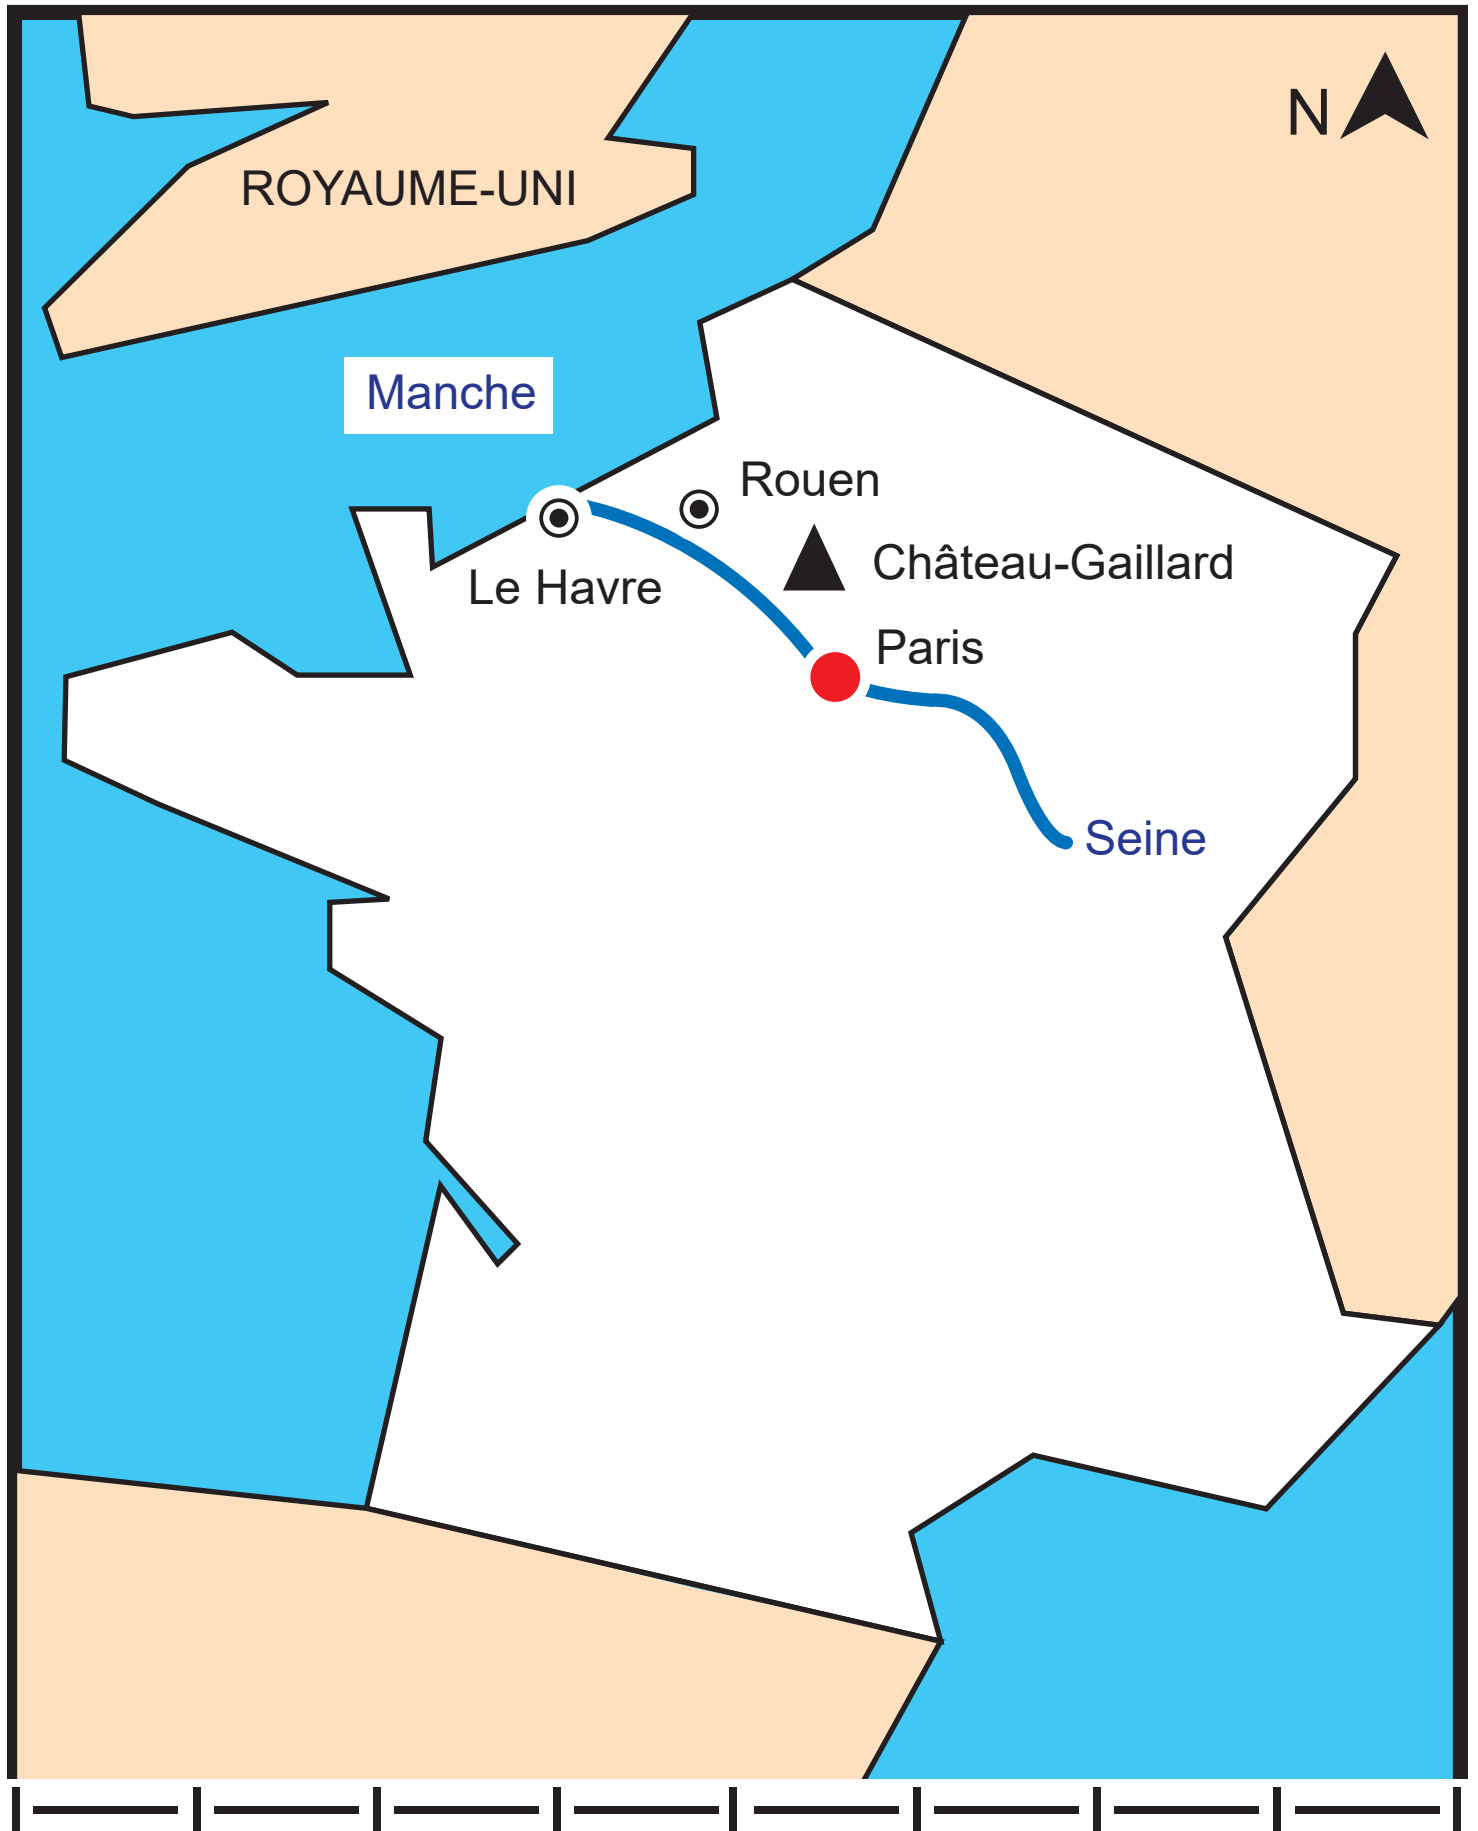

# Localisation de Château-Gaillard (Les Andelys) en France

ROYAUME-UNI

Manche

N

Le Havre

Rouen

Château-Gaillard

Paris

Seine

100 km

# Localisation de Château-Gaillard (Les Andelys) en France - Légende

France

Pays frontaliers

Mers et océans

● Capitale

⊙ Villes repères

▲ Château-Gaillard